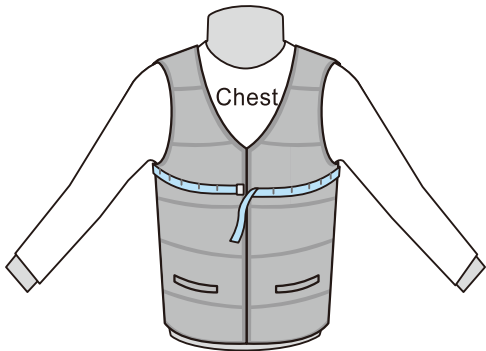

Heated Vest ■

PSD06-A

UNISEX

Error value : ± 1 cm / 0.4 inch

	Chest - inch	Chest - cm
S	42.5" ± 0.5	108 cm ± 1
M	44.1" ± 0.5	112 cm ± 1
L	45.7" ± 0.5	116 cm ± 1
XL	47.2" ± 0.5	120 cm ± 1